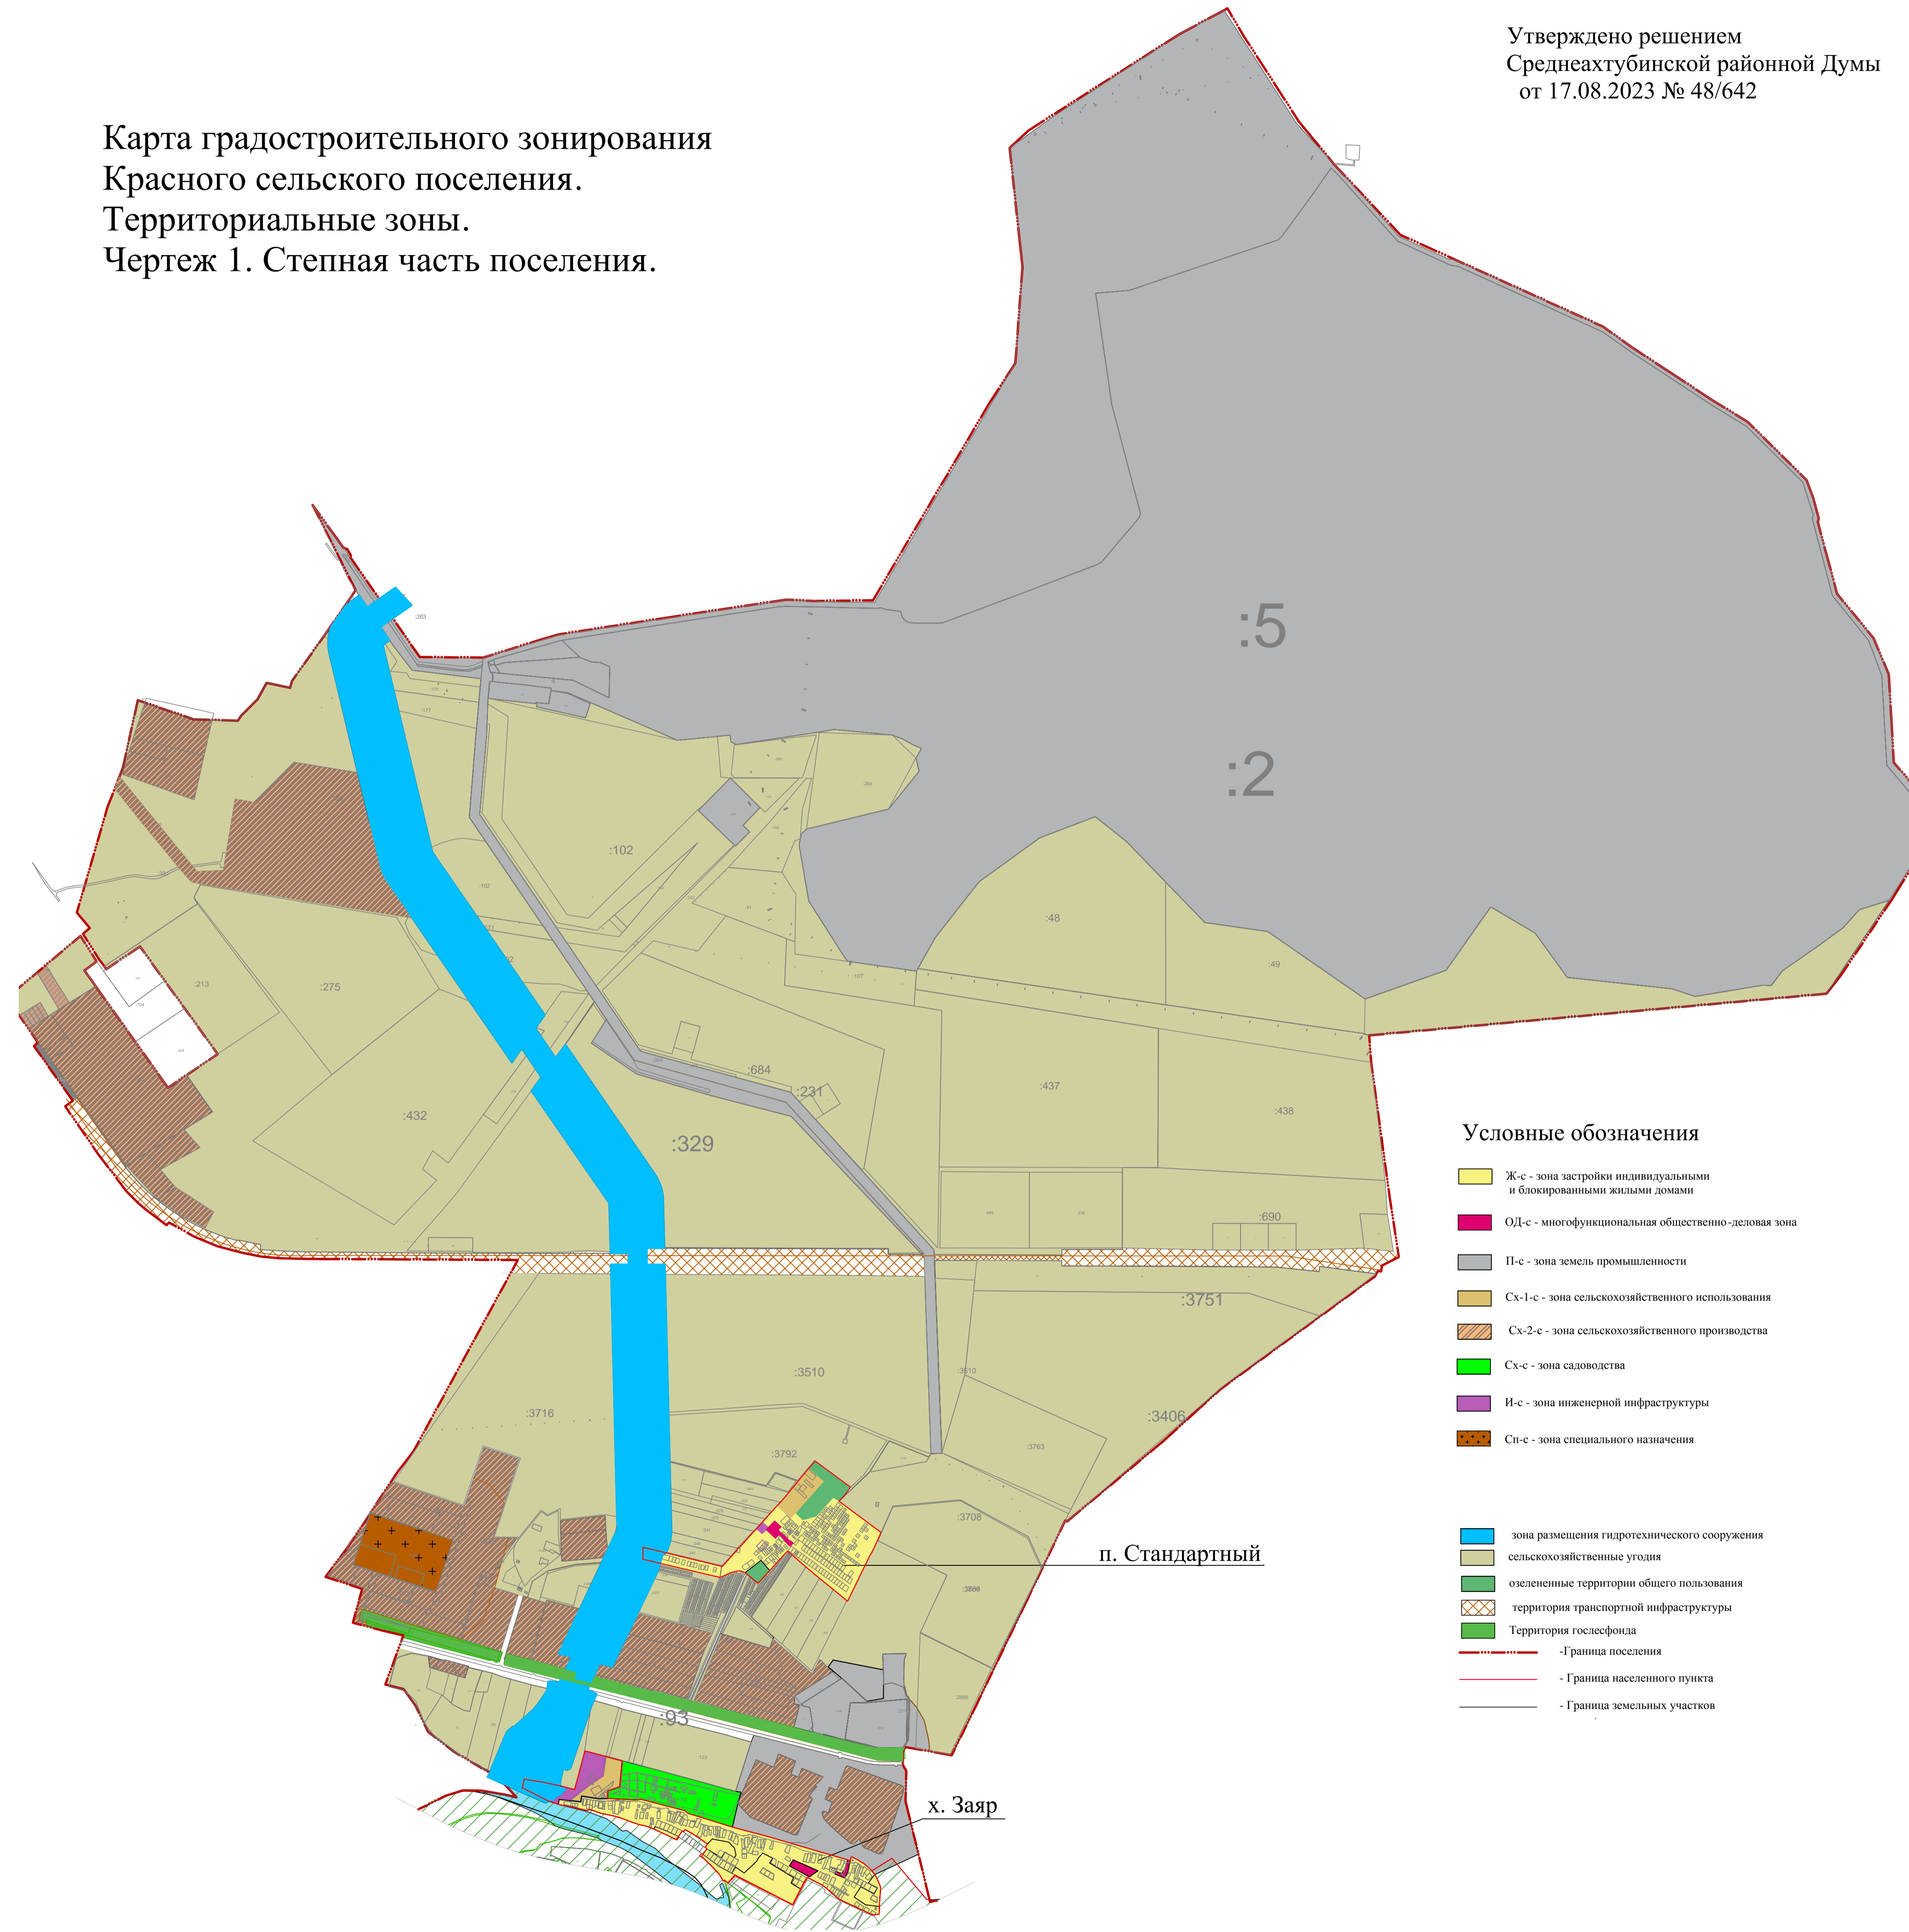

Карта градостроительного зонирования
Красного сельского поселения.
Территориальные зоны.
Чертеж 1. Степная часть поселения.

п. Стандартный

х. Заяр